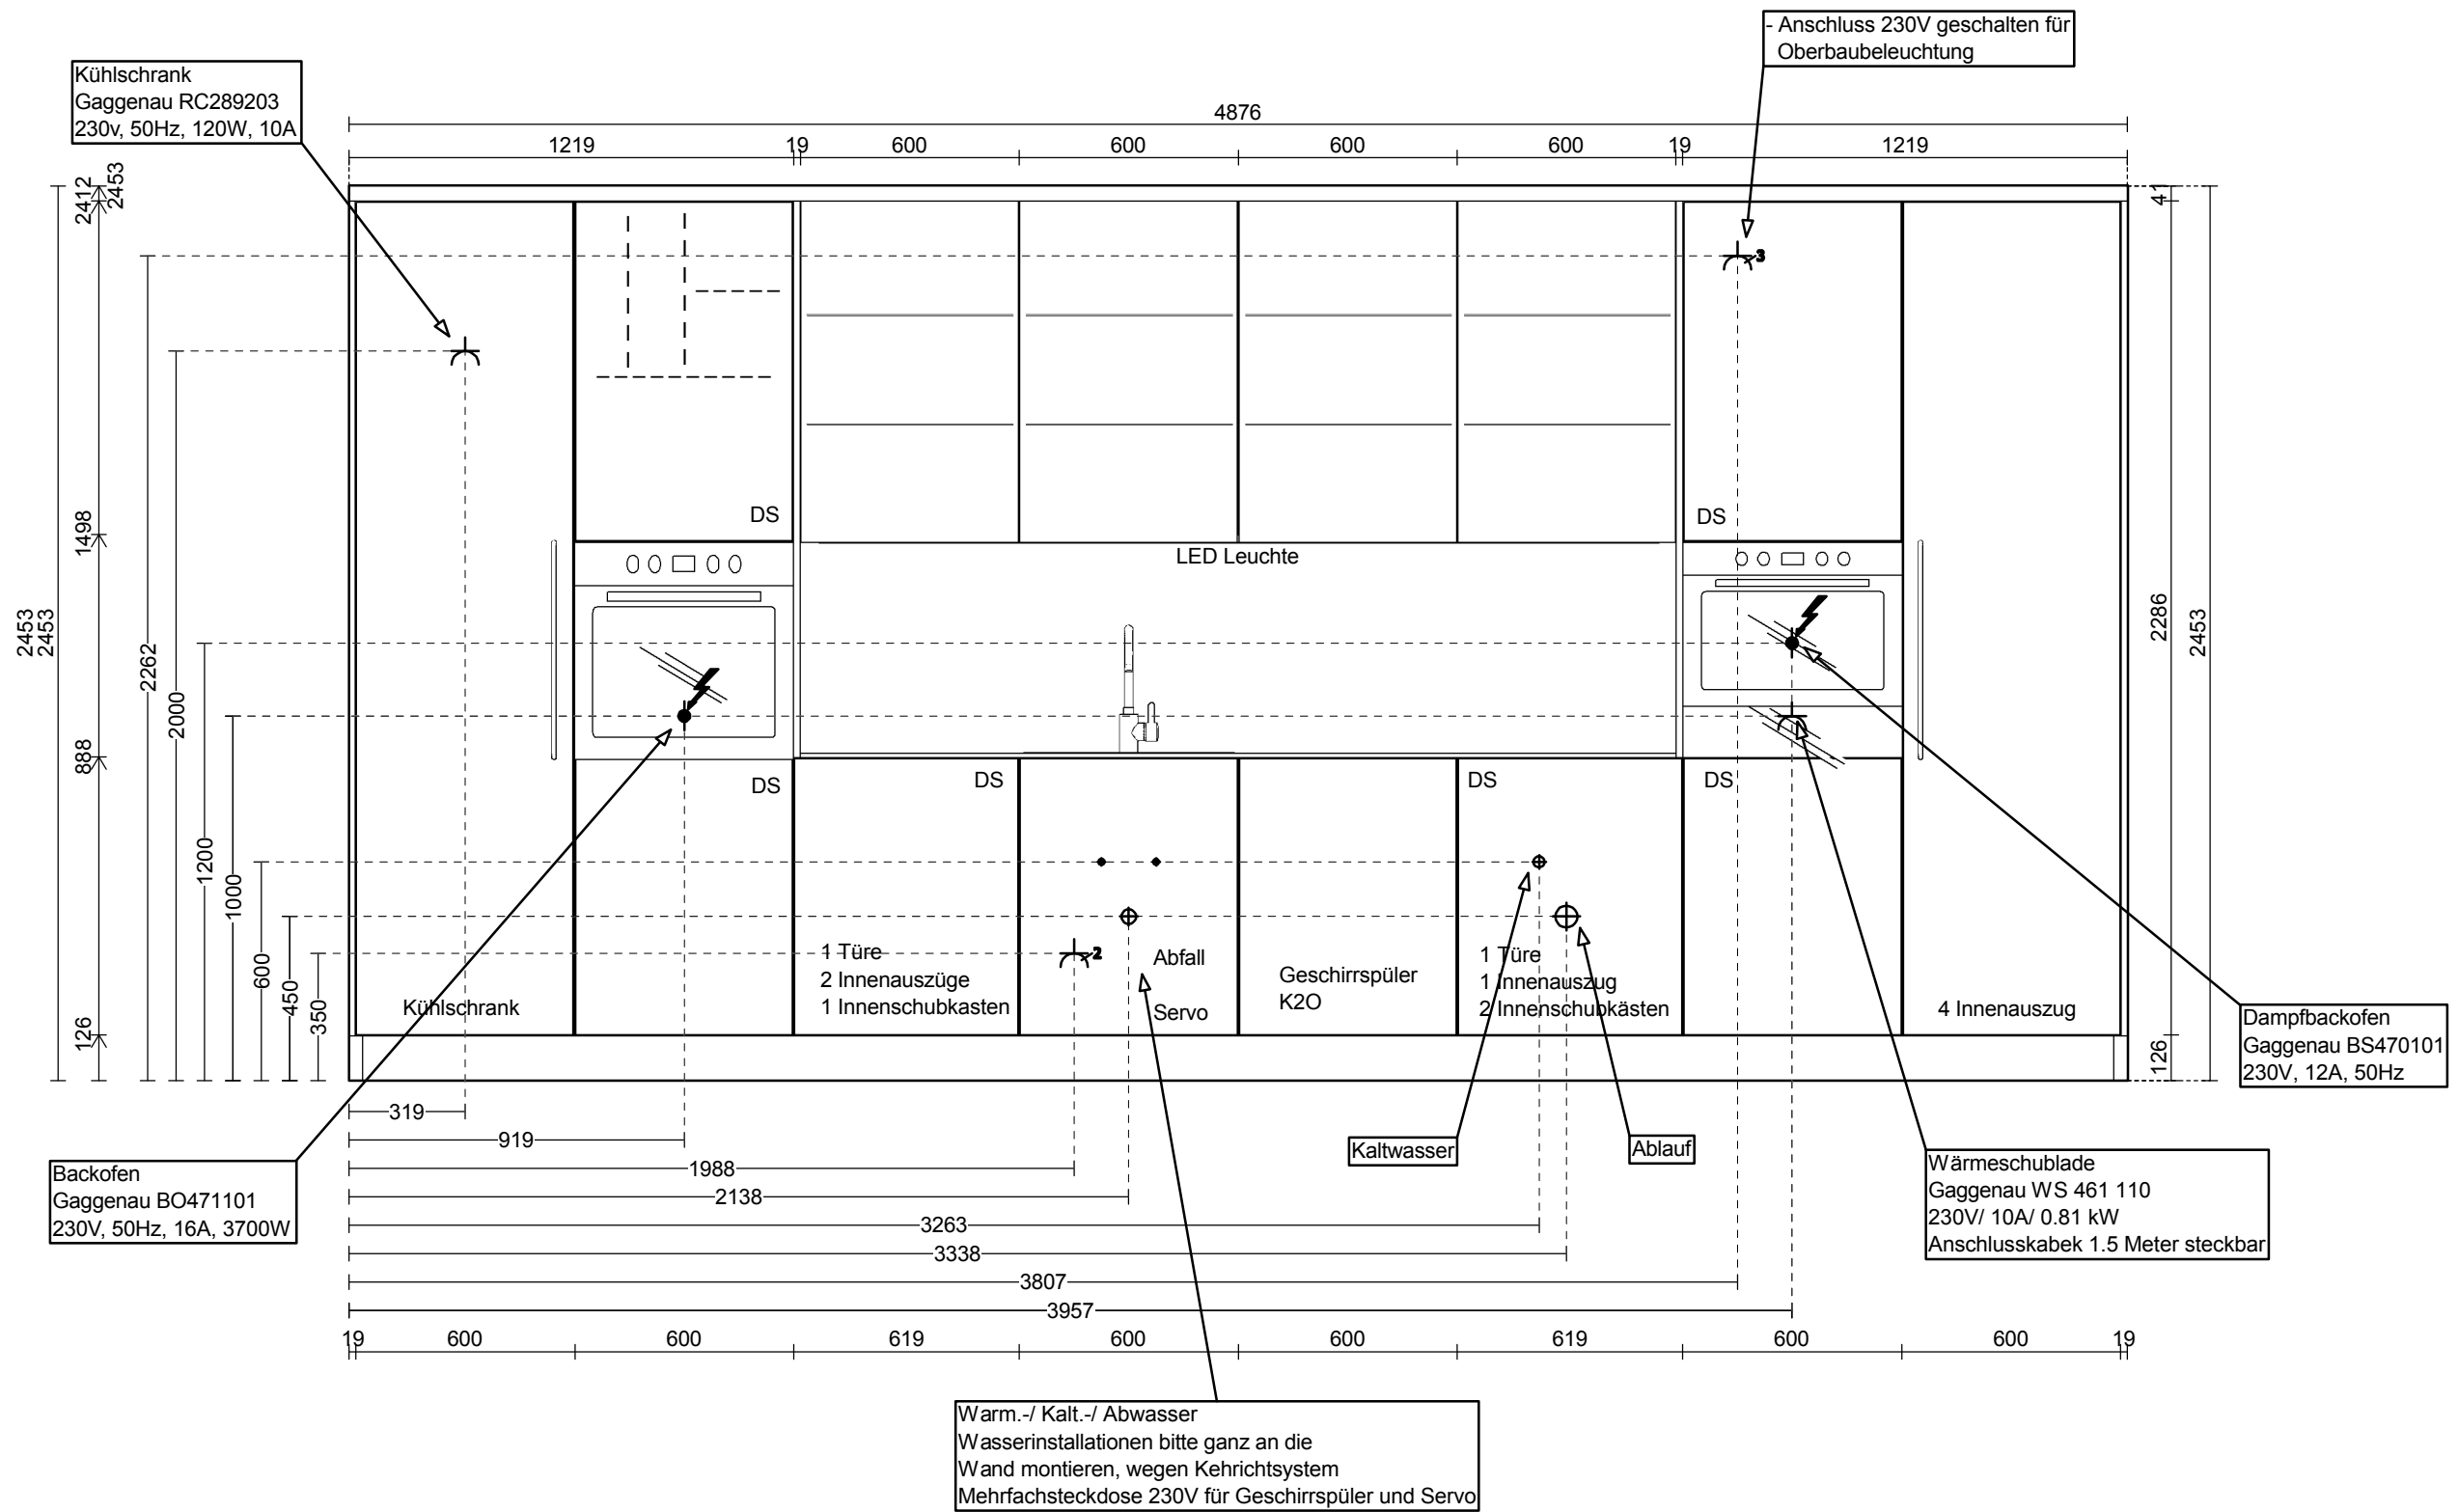

Rolf Schubiger Küchen AG
Fürstenlandstrasse 107
9014 St. Gallen
Fachberater: Hörler Köbi
☎ +41 71 292 40 03 ✉ koebi.hoerler@rolf-schubiger.ch
Sachbearbeiter: Bösch Rebecca
☎ +41 71 292 40 19 ✉ rebecca.boesch@rolf-schubiger.ch

Ansicht (Wand - 6)
Projekt-Nr.: 17900024
Alternative: 17536/1/13

Datum : 25.10.2017
Massstab : 1:20 (A3)

Kunde:
Rolf Schubiger Küchen AG
Fürstenlandstr. 107
9014 St. Gallen
☎ G +41 71 292 40 40

Objekt:
Rolf Schubiger Küchen AG
Fürstenlandstr. 107
9014 St. Gallen