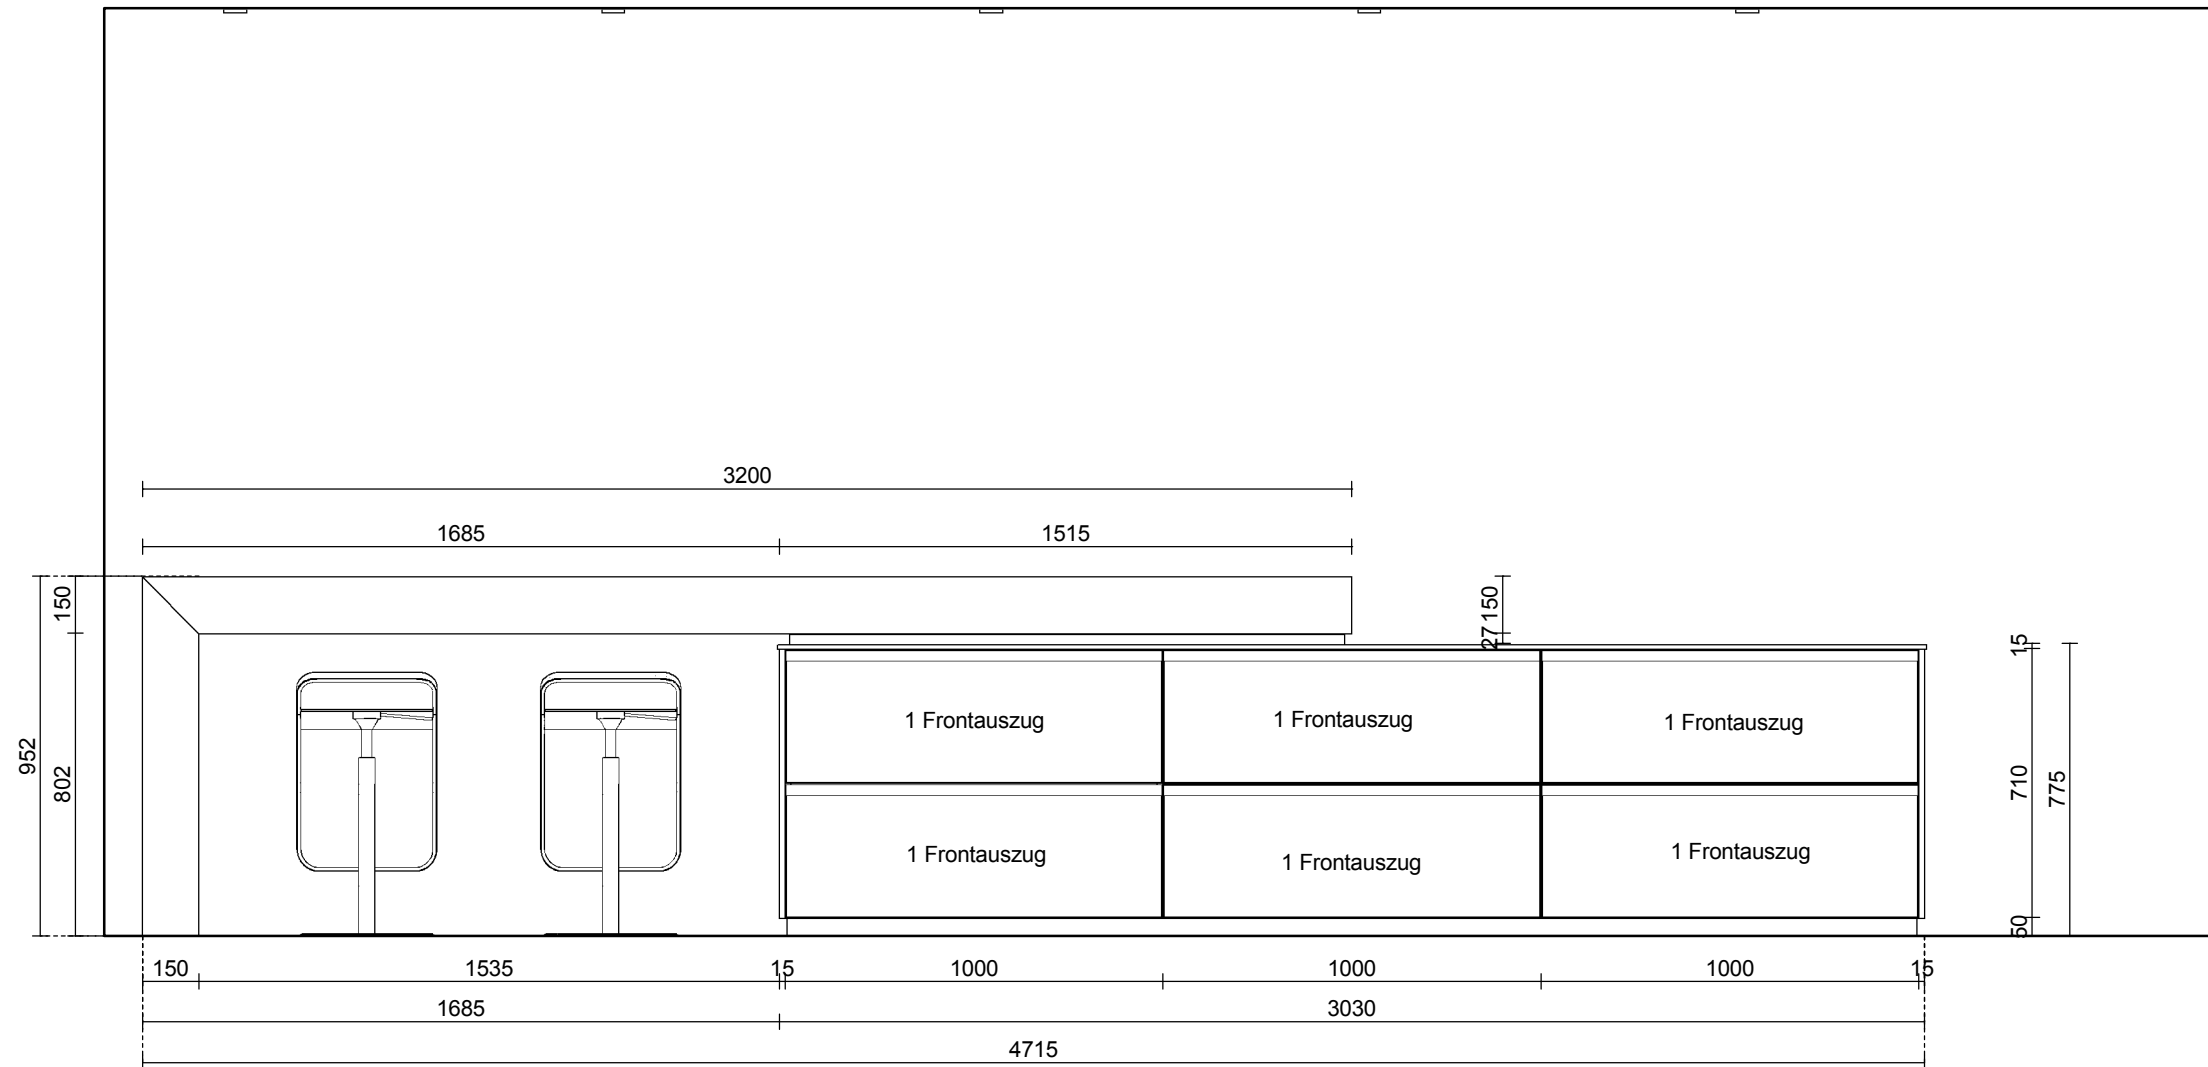

Rolf Schubiger Küchen AG
Fürstenlandstrasse 107
9014 St. Gallen
Fachberater: Hörler Köbi
☎ +41 71 292 40 03 ✉ koebi.hoerler@rolf-schubiger.ch
Sachbearbeiter: Bösch Rebecca
☎ +41 71 292 40 19 ✉ rebecca.boesch@rolf-schubiger.ch

Ansicht (Wand - 5)
Projekt-Nr.: 17900024
Alternative: 17536/1/13

Datum : 25.10.2017
Massstab : 1:20 (A3)

Kunde:
Rolf Schubiger Küchen AG
Fürstenlandstr. 107
9014 St. Gallen
☎ G +41 71 292 40 40

Objekt:
Rolf Schubiger Küchen AG
Fürstenlandstr. 107
9014 St. Gallen