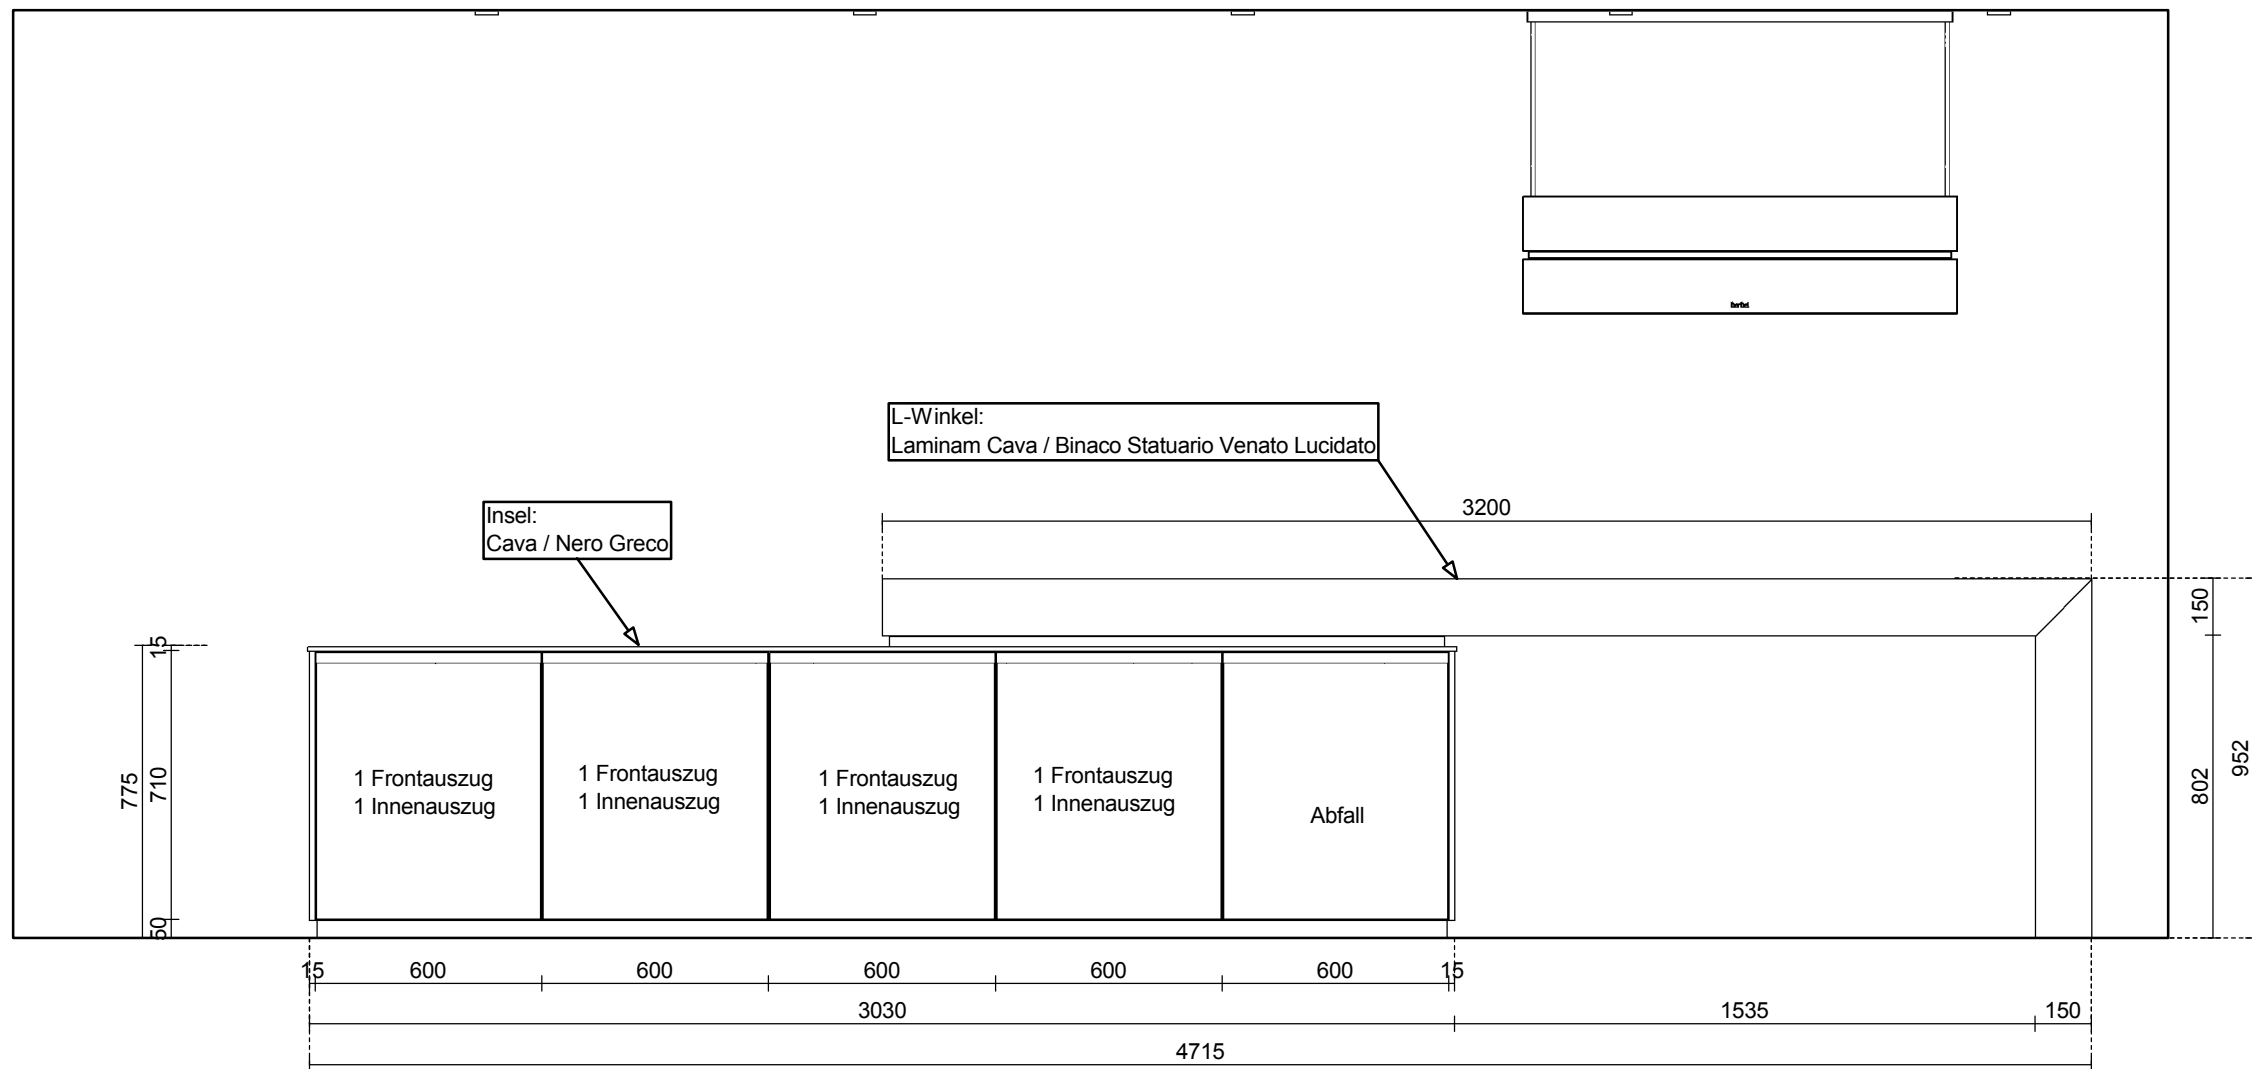

Rolf Schubiger Küchen AG
Fürstenlandstrasse 107
9014 St. Gallen
Fachberater: Hörler Köbi
☎ +41 71 292 40 03 ✉ koebi.hoerler@rolf-schubiger.ch
Sachbearbeiter: Bösch Rebecca
☎ +41 71 292 40 19 ✉ rebecca.boesch@rolf-schubiger.ch

Ansicht (Wand - 4)
Projekt-Nr.: 17900024
Alternative: 17536/1/13

Datum : 25.10.2017
Massstab : 1:20 (A3)

Kunde:
Rolf Schubiger Küchen AG
Fürstenlandstr. 107
9014 St. Gallen
☎ G +41 71 292 40 40

Objekt:
Rolf Schubiger Küchen AG
Fürstenlandstr. 107
9014 St. Gallen